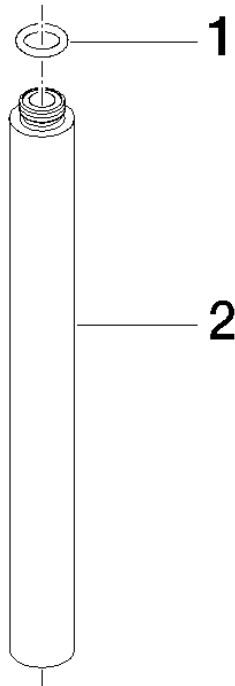

12 120 970

S'adapte aux gammes suivantes : IMO,
LULU, MADISON, MEM, TARA, CL.1, LISSÉ,
VAIA, META, CYO

Rallonge pour douche fixe 200 mm - Or clair brossé

IMO

12 120 970

12 120 970

mm [inches]

12 120 970

Liste des pièces de rechange

N°	Article Numéro	Désignation	Fréquence de montage	Délai de livraison
1	90 14 10 011 00 90	joint	1	2
2	09 24 04 180-27	rallonge	1	60