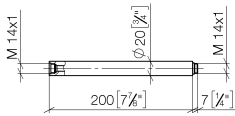

12 120 970

S'adapte aux gammes suivantes : IMO,
LULU, MADISON, MEM, TARA, CL.1, LISSÉ,
VAIA, META, CYO

Rallonge pour douche fixe 200 mm - Or clair brossé

IMO

12 120 970

12 120 970

mm [inches]

12 120 970

Liste des pièces de rechange

N°	Article Numéro	Désignation	Fréquence de montage	Délai de livraison
1	90 14 10 011 00 90	joint	1	2
2	09 24 04 180-27	rallonge	1	60